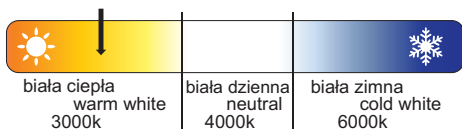

LED^{on}[®]
TIME

Żarówka LED 4W E27

- W Moc: 4W
- Odporownik żarówki: 32W
- Strumień świetlny: 320LM
- V Napięcie zasilania: 230V AC
- h Żywotność: 25.000h
- Gwint: E27
- Gwarancja: 2 lata
- CRI Oddanie koloru: 80
- ON/OFF 20.000x
- Kąt świecenia: 120°
- kg Waga: 0,035 kg
- 1s=60% światła/light