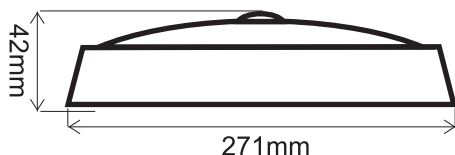

CRI >75

ON/OFF 20.000x

110°

kg 0,575 kg

1s=60% światła/light

PIR tak/yes

Lampa przeznaczona do montażu ściennego, jak i sufitowego.
Niebanalne wzornictwo oprawy diod o pięknym srebrnym połysku
sprawia, że plafon wyśmienicie nadaje się do nowoczesnych
wnętrz z akcentami srebra i bieli.