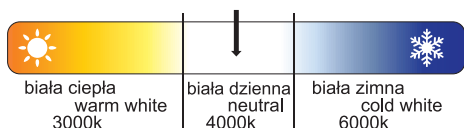

Plafon LED z czujnikiem ruchu LED plafon with PIR sensor

W 8W

650LM

V 230V AC

h 30.000h

2m-6m

2 lata/2 years

IP - 44

CRI >75

ON/OFF 20.000x

110°

kg 0,575 kg

1s=60% światła/light

PIR tak/yes

Lampa przeznaczona do montażu ściennego, jak i sufitowego.
Niebanalne wzornictwo oprawy diod o pięknym srebrnym połysku
sprawia, że plafon wyśmienicie nadaje się do nowoczesnych
wnętrz z akcentami srebra i bieli.