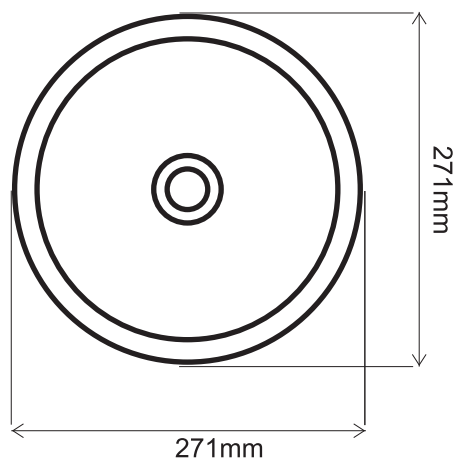

CRI >75

ON/OFF 20.000x

110°

kg 0,575 kg

1s=60% światła/light

PIR tak/yes

Lampa przeznaczona do montażu ściennego, jak i sufitowego.
Niebanalne wzornictwo oprawy diod o pięknym srebrnym połysku
sprawia, że plafon wyśmienicie nadaje się do nowoczesnych
wnętrz z akcentami srebra i bieli.