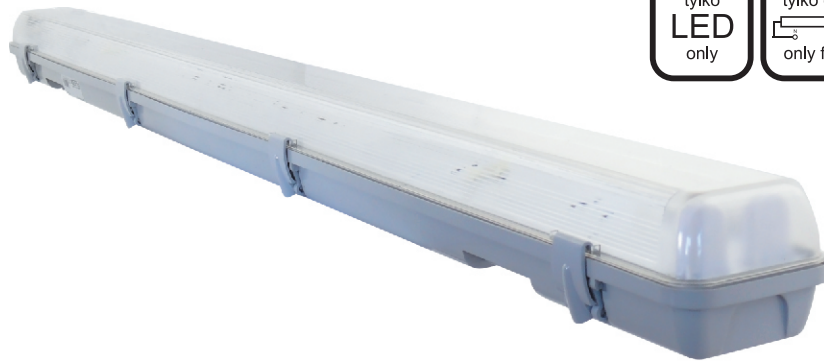

# ZESTAW - OPRAWA + 2 ŚWIETLÓWKI LED 19W

oprawa współpracuje tylko ze świetłówkami LED  
zasilanymi dwustronnie

<b>h</b>	25000h
<b>W</b>	19W <small>pobór mocy power consumption</small>
	2x800LM = 1600LM
<b>V</b>	230V
<b>Hz</b>	50Hz
	2 lata/2 years
	IP - 65
<b>CRI</b>	>80
	1s=60% światła/light
	50.000x
	160° <small>oprawa/luminare</small> 120° <small>świetlówka/bulb</small>
	60x2 2835 SMD
<b>kg</b>	1,30kg

OPR-ZES1000

T8 G13

-20° - +50°

bez regulacji/non regulation

aluminium + plastik/aluminum + plastic

ZAR-0328-2

2lata  
2years  
gwarancja warunkowana  
cyklem pracy  
do 12 godzin na dobę