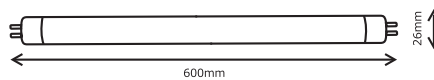

# ZESTAW - OPRAWA + 2 ŚWIETLÓWKI LED 19W

oprawa współpracuje tylko ze świetłówkami LED  
zasilanymi dwustronnie

<b>h</b>	25000h
<b>W</b>	19W <small>pobór mocy power consumption</small>
	2x800LM = 1600LM
<b>V</b>	230V
<b>Hz</b>	50Hz
	2 lata/2 years
	IP - 65
<b>CRI</b>	>80
	1s=60% światła/light
	50.000x
	160° <small>oprawa/luminare</small> 120° <small>świetlówka/bulb</small>
	60x2 2835 SMD
<b>kg</b>	1,30kg

OPR-ZES1000

T8 G13

-20° - +50°

bez regulacji/non regulation

aluminium + plastik/aluminum + plastic

ZAR-0328-2

2lata  
2years  
gwarancja warunkowana  
cyklem pracy  
do 12 godzin na dobę