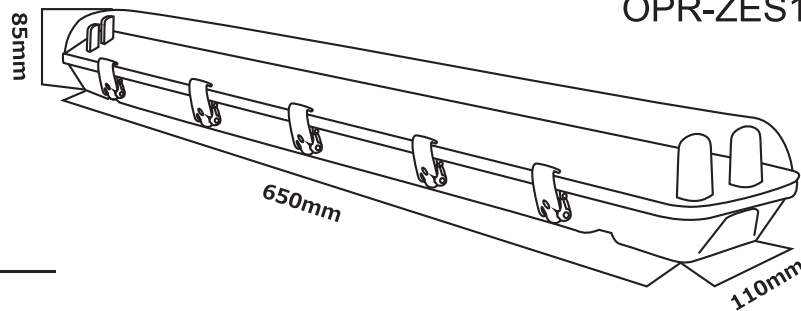

# ZESTAW - OPRAWA + 2 ŚWIETLÓWKI LED 19W

oprawa współpracuje tylko ze świetłówkami LED  
zasilanymi dwustronnie

<b>h</b>	25000h
<b>W</b>	19W <small>pobór mocy power consumption</small>
	2x800LM = 1600LM
<b>V</b>	230V
<b>Hz</b>	50Hz
	2 lata/2 years
	IP - 65
<b>CRI</b>	>80
	1s=60% światła/light
	50.000x
	160° <small>oprawa/luminare</small> 120° <small>świetlówka/bulb</small>
	60x2 2835 SMD
<b>kg</b>	1,30kg

OPR-ZES1000

T8 G13

-20° - +50°

bez regulacji/non regulation

aluminium + plastik/aluminum + plastic

ZAR-0328-2

2lata  
2years  
gwarancja warunkowana  
cyklem pracy  
do 12 godzin na dobę