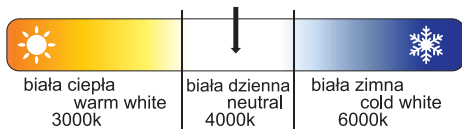

# ZESTAW - OPRAWA + 2 ŚWIETLÓWKI LED 19W

oprawa współpracuje tylko ze świetłówkami LED  
zasilanymi dwustronnie

<b>h</b>	25000h
<b>W</b>	19W <small>pobór mocy power consumption</small>
	2x800LM = 1600LM
<b>V</b>	230V
<b>Hz</b>	50Hz
	2 lata/2 years
	IP - 65
<b>CRI</b>	>80
	1s=60% światła/light
	50.000x
	160° <small>oprawa/luminare</small> 120° <small>świetlówka/bulb</small>
	60x2 2835 SMD
<b>kg</b>	1,30kg

OPR-ZES1000

T8 G13

-20° - +50°

bez regulacji/non regulation

aluminium + plastik/aluminum + plastic

ZAR-0328-2

2lata  
2years  
gwarancja warunkowana  
cyklem pracy  
do 12 godzin na dobę