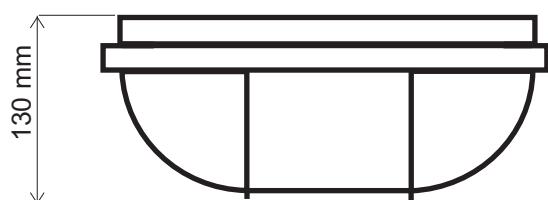

Oprawa kanałowa LED

W 12W = 64W

720LM

V AC 180-240V

h 20.000h

2 lata/2 years

IP - 44

CRI ≥70

20.000x

120°

-20°C - +35°C

1,40 kg

1s=60% światła/light

Lampa przeznaczona do montażu ściennego, jak i sufitowego.
Niewidoczne diody LED pozorują zwykłą lampę z czasów.