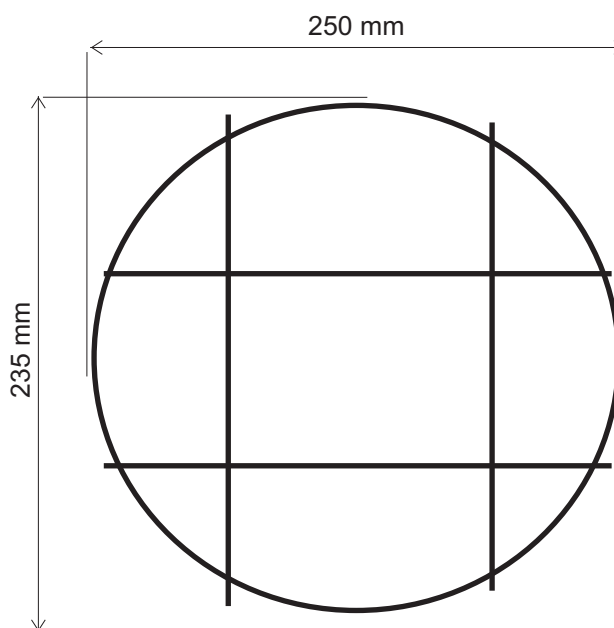

Oprawa kanałowa LED

W 12W = 64W

720LM

V AC 180-240V

h 20.000h

2 lata/2 years

IP - 44

CRI ≥70

20.000x

120°

-20°C - +35°C

1,40 kg

1s=60% światła/light

Lampa przeznaczona do montażu ściennego, jak i sufitowego.
Niewidoczne diody LED pozorują zwykłą lampę z czasów.