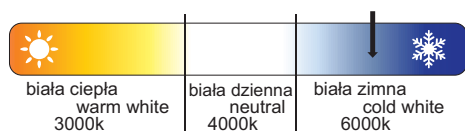

Oprawa kanałowa LED

W 12W = 64W

720LM

V AC 180-240V

h 20.000h

2 lata/2 years

IP - 44

CRI ≥70

20.000x

120°

-20°C - +35°C

1,40 kg

1s=60% światła/light

Lampa przeznaczona do montażu ściennego, jak i sufitowego.
Niewidoczne diody LED pozorują zwykłą lampę z czasów.