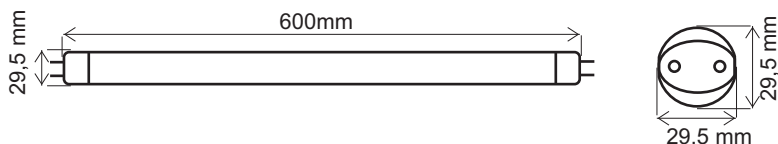

# światłówka LED T8 T8 LED bulb

	9W = 18W
	800LM
	230V AC
	G13
	2 lata / 2 years
	IP20
	>82
	44x2835 SMD
	12.500x
	330°
	0,125 kg
	1s=60% światła/light

Mniejsza emisja CO2 nawet o 80%, dzięki znacznym oszczędnościom zużycia energii elektrycznej.