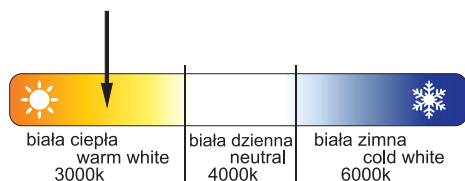

Oprawy sufitowe LED 6W

Specyfikacja optoelektryczna

V Napięcie zasilania: 165-277V AC

Hz Częstotliwość: 50-60Hz

W Moc: 6W

Skuteczność świetlna: 360 lm

Stopień ochrony: IP 20

CRI: >80Ra

2 lata gwarancji

Kąt świecenia: 120°

Źródło światła: SMD5730

Żywotność diod: 50.000h

PF: >0.90

Okrągły i niezwykle gustowny, szklany dowlight LED o mocy 6W. Jasność świecenia 360 lumenów co odpowiada 48 watomiej żarówce.

Tylko do użytku wewnętrznego

Materiał obudowy: szkło
Kształt oprawy: okrągła

Dostępne wymiary: D80xØ100xH38mm

Zasilacz OFF/ON

Możliwości montażu: wpuszczany, sufitowy