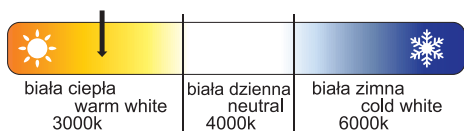

LED^{on}®
TIME

Żarówka LED 4W E27

- W Moc: 7W
- 💡 Odpowiednik żarówki: 54W
- ☀️ Strumień świetlny: 650LM
- V Napięcie zasilania: 230V AC
- h Żywotność: 25.000h
- 🔩 Gwint: E27
- 🔧 Gwarancja: 2 lata
- CRI Oddanie koloru: 80
- 🔄 20.000x
- 📐 Kąt świecenia: 360°
- 📦 Waga: 0,06 kg
- 💡 1s=60% światła/light