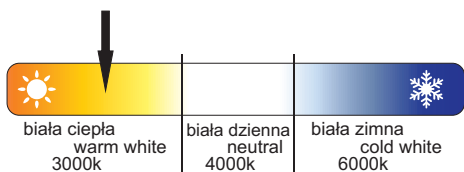

## Specyfikacja optoelektryczna

**V** Napięcie zasilania: 220-265V AC

**Hz** Częstotliwość: 50-60 Hz

**W** Moc: 15W

 Strumień świetlny: 85 lm/W

 Kąt świecenia: 24°

 Waga: 4,5 kg

 5 lat gwarancji

**CRI** CRI: ≥80

 IP20

 SANAN

Materiał: aluminium

Kolor obudowy: czarny matowy

Wymiary: 110x120 mm

Charakteryzuje się nowoczesnym wykonaniem w połączeniu z prostą, smukłą formą. Zarówno biały lub czarny kolor produktu sprawdzi się w minimalistycznych oraz skandynawskich aranżacjach. Niewielki rozmiar i elegancki wygląd dają nieograniczone możliwości jej zastosowania. Wykonana została z wysokiej jakości aluminium w najnowszych trendach kolorystycznych. Oprawa sufitowa RITA marki LEDonTIME idealnie sprawdzi się jako punktowe światło do oświetlenia wnętrz domowych jak i użyteczności publicznej.