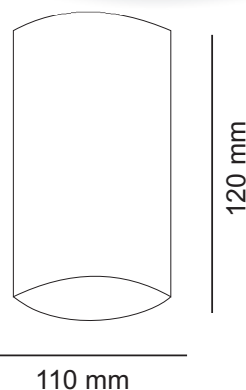

## Specyfikacja optoelektryczna

**V** Napięcie zasilania: 220-265V AC

**Hz** Częstotliwość: 50-60 Hz

**W** Moc: 15W

 Strumień świetlny: 85 lm/W

 Kąt świecenia: 24°

 Waga: 4,5 kg

 5 lat gwarancji

**CRI** CRI: ≥80

 IP20

 SANAN

Materiał: aluminium

Kolor obudowy: czarny matowy

Wymiary: 110x120 mm

Charakteryzuje się nowoczesnym wykonaniem w połączeniu z prostą, smukłą formą. Zarówno biały lub czarny kolor produktu sprawdzi się w minimalistycznych oraz skandynawskich aranżacjach. Niewielki rozmiar i elegancki wygląd dają nieograniczone możliwości jej zastosowania. Wykonana została z wysokiej jakości aluminium w najnowszych trendach kolorystycznych. Oprawa sufitowa RITA marki LEDonTIME idealnie sprawdzi się jako punktowe światło do oświetlenia wnętrz domowych jak i użyteczności publicznej.