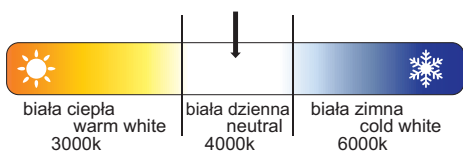

**∠** Kąt świecenia: 330°

**📍** 2835 SMD

**💧** IP20

**🏠** G13

**CRI** >80

**PF** >0,9

**h** Żywotność: 50.000 h

Material obudowy: aluminium + PC  
Klosz: przezroczysty  
Zasilanie jednostronne