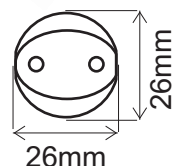

**∠** Kąt świecenia: 330°

**📍** 2835 SMD

**💧** IP20

**🏠** G13

**CRI** >80

**PF** >0,9

**h** Żywotność: 50.000 h

Material obudowy: aluminium + PC  
Klosz: przezroczysty  
Zasilanie jednostronne