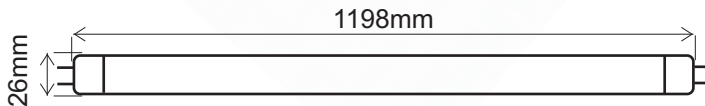

**∠** Kąt świecenia: 330°

**📍** 2835 SMD

**💧** IP20

**🏠** G13

**CRI** >80

**PF** >0,9

**h** Żywotność: 50.000 h

Material obudowy: aluminium + PC  
Klosz: przezroczysty  
Zasilanie jednostronne