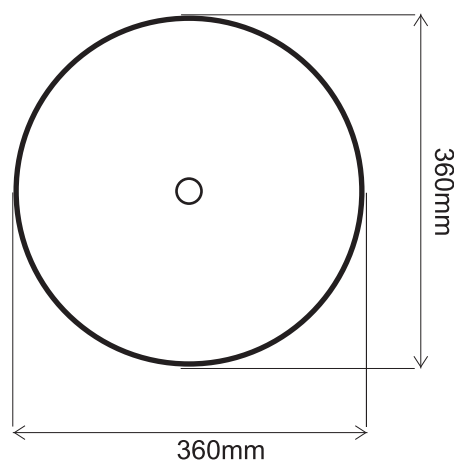

CRI 80

50.000x

360°

kg 0,43 kg

5 - 6m

1s=60% światła/light

Lampa przeznaczona do montażu ściennego, jak i sufitowego.  
Plafon wyśmienicie nadaje się do nowoczesnych wnętrz z akcentami srebra i bieli.