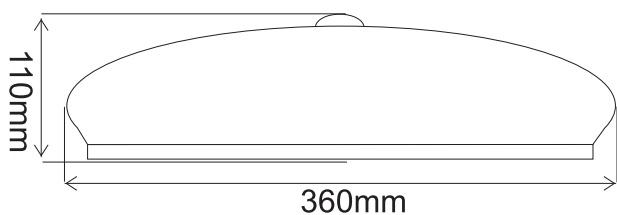

CRI 80

50.000x

360°

kg 0,43 kg

5 - 6m

1s=60% światła/light

Lampa przeznaczona do montażu ściennego, jak i sufitowego.  
Plafon wyśmienicie nadaje się do nowoczesnych wnętrz z akcentami srebra i bieli.